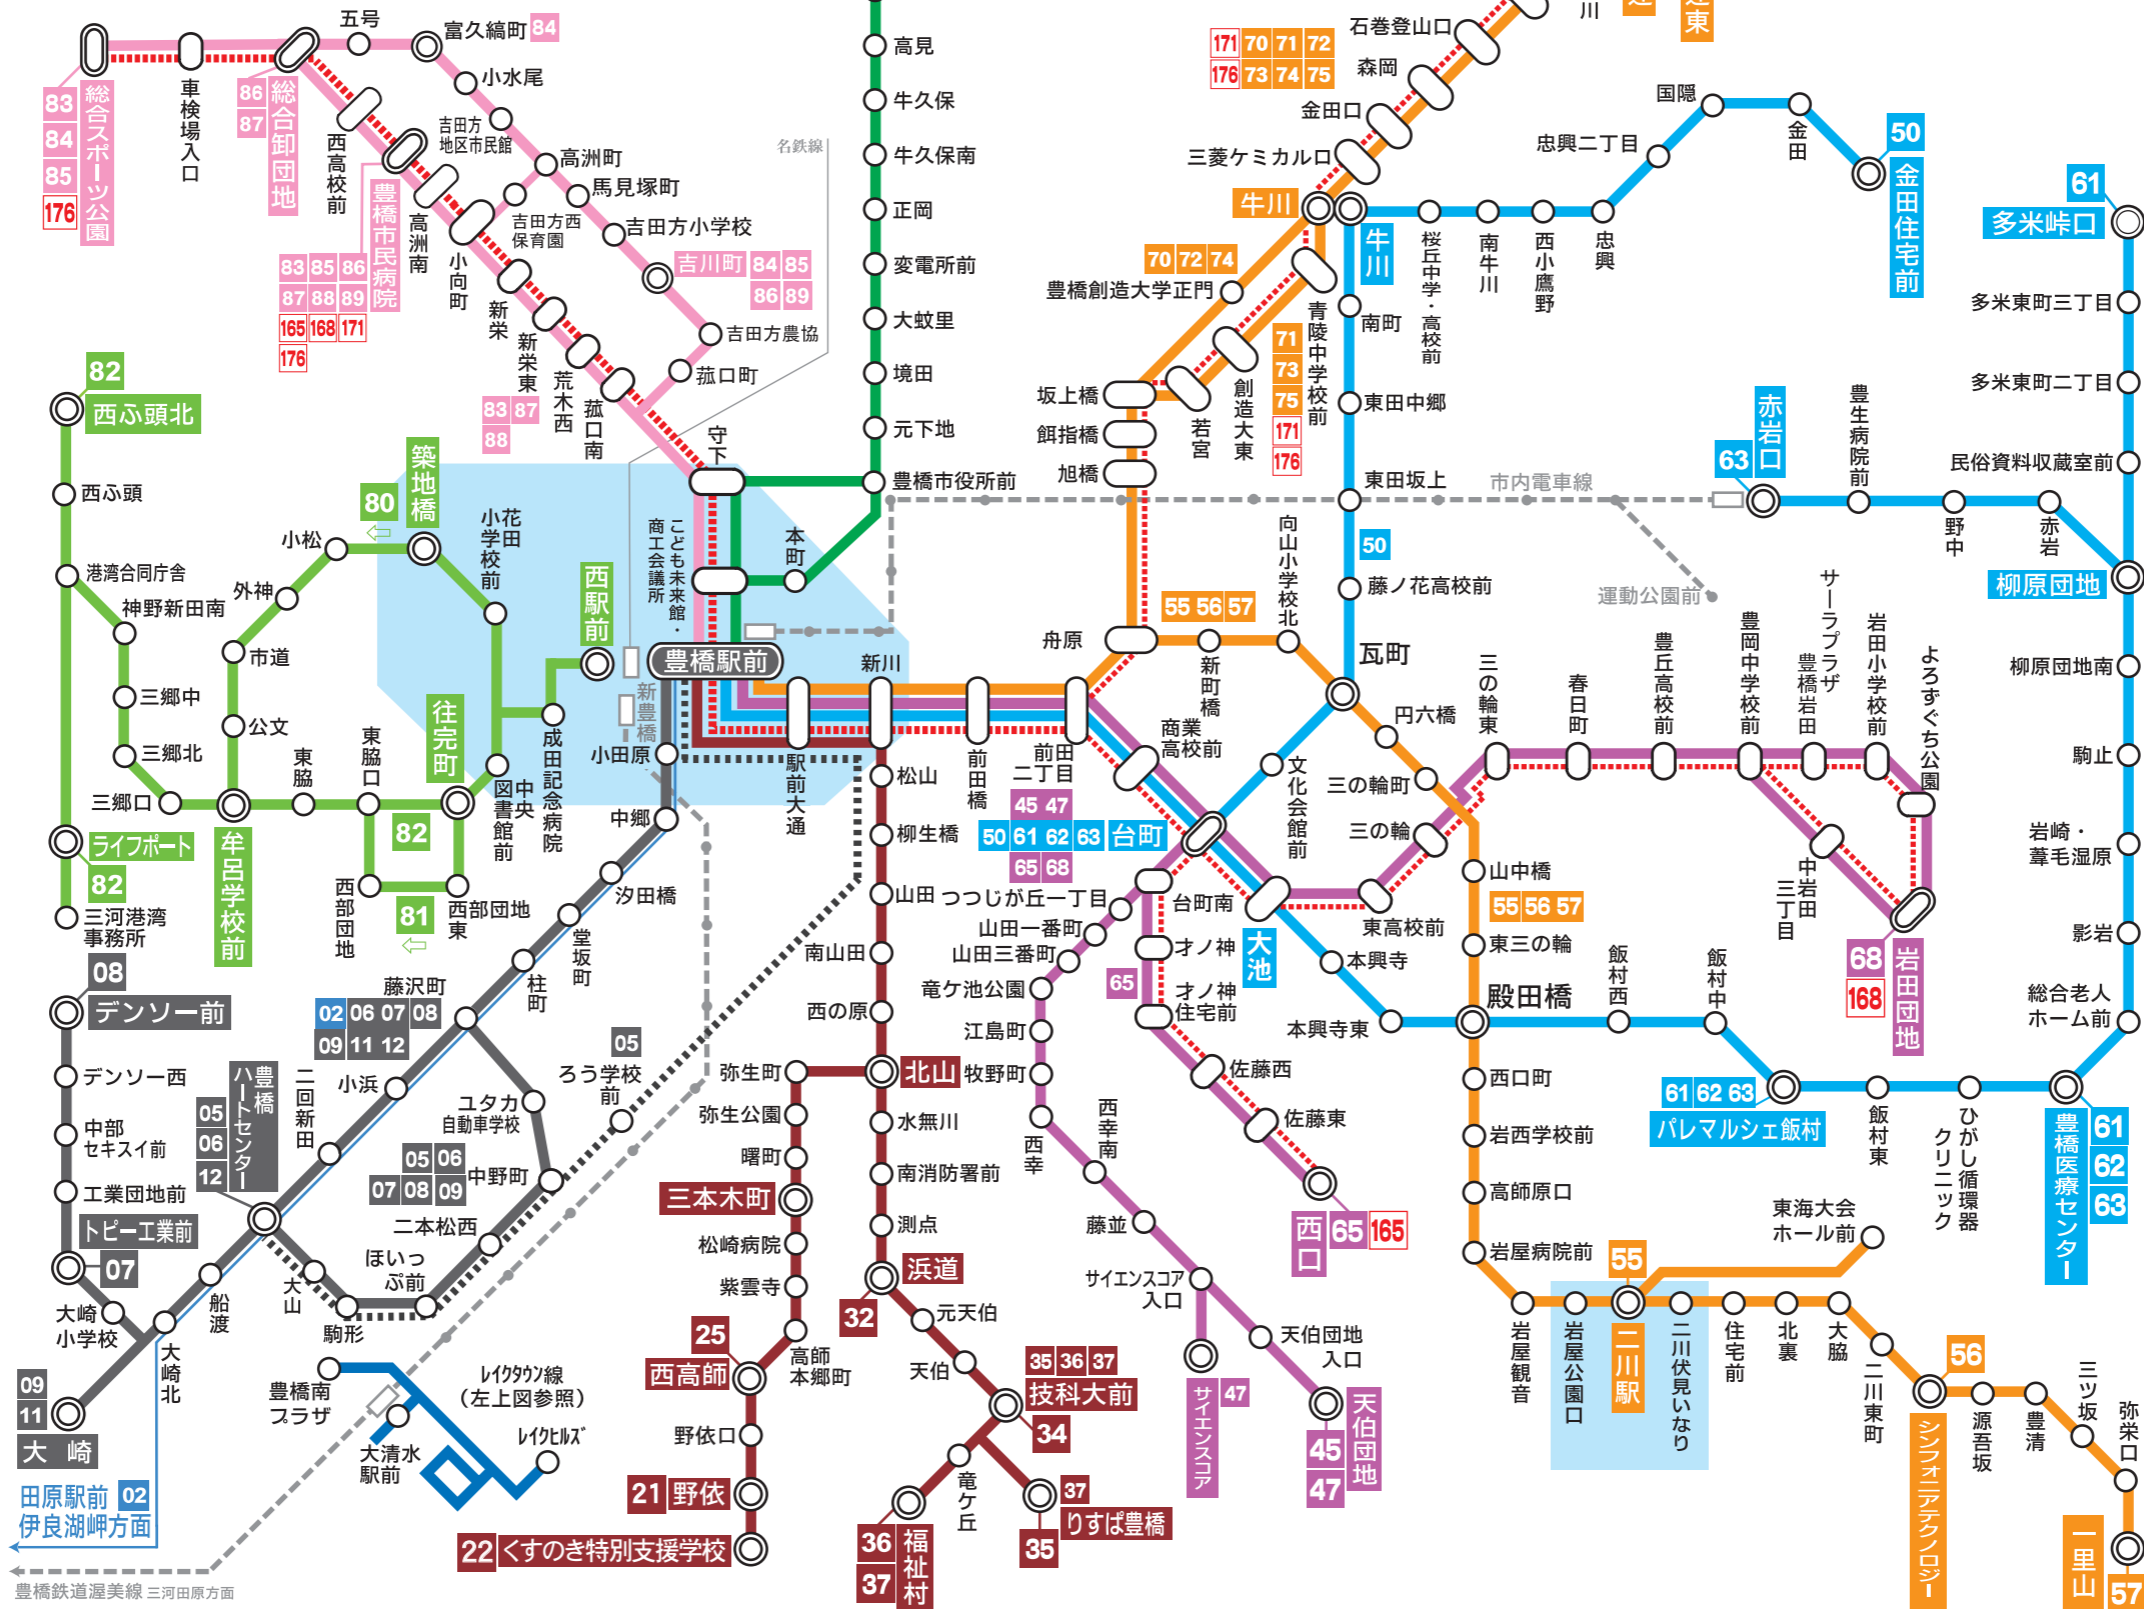

豊鉄バス路線系統図 豊橋営業所管内

H29.4.1改正

系統番号	路線名 [行先]	のりば 豊橋駅前
05	中浜大崎線 (急行) ちろ学校前 中野町経由	豊橋ハートセンター ①
06	中浜大崎線 藤沢町・中野町経由	豊橋ハートセンター ①
07	中浜大崎線 藤沢町・中野町経由	トビー工業前 ①
08	中浜大崎線 藤沢町・中野町経由	デンソー前 ①
09	中浜大崎線 藤沢町・中野町経由	大崎 ①
11	小浜大崎線 藤沢町・小浜町経由	大崎 ①
12	小浜大崎線 藤沢町・小浜町経由	豊橋ハートセンター ①
21	三本木線 野依	②
22	三本木線 くすのき特別支援学校	②
25	三本木線 西高師	②
32	豊橋技科大線 浜道	②
34	豊橋技科大線 技科大前	②
35	豊橋技科大線 りすば豊橋	②
36	豊橋技科大線 福祉村	②
37	豊橋技科大線 りすば豊橋 福祉村	②
50	牛川金田線 金田住宅前	③
61	飯村岩崎線 多米峠口	③
62	飯村岩崎線 豊橋医療センター	③
63	飯村岩崎線 赤岩口	③
45	天伯団地線 天伯団地	④
47	天伯団地線 サイエンスコア 経由 天伯団地	④
65	西口線 オノ神 西口	④
68	岩田団地線 大池 岩田団地	④
80	牟呂線 築地橋まわり	西駅前
81	牟呂線 往完町まわり	西駅前
82	神野心頭線 西心頭北	西駅前
02	田原駅前 伊良湖岬方面	

系統番号	路線名 [行先]	のりば 豊橋駅前
55	二川線 二川駅	⑤
56	二川線 シンフォニアテクノロジー	⑤
57	二川線 一里山	⑤
	二川線 二川駅～東海大会ホール前	
70	豊橋和田辻線 豊橋創造大学正門経由 和田辻東	⑤
71	豊橋和田辻線 青陵中学校前経由 和田辻東	⑤
72	豊橋和田辻線 豊橋創造大学正門経由 嵩山	⑤
73	豊橋和田辻線 青陵中学校前経由 嵩山	⑤
74	豊橋和田辻線 豊橋創造大学正門経由 四ツ谷	⑤
75	豊橋和田辻線 青陵中学校前経由 四ツ谷	⑤
90	豊川線 豊川体育館前	⑥
91	豊川線 豊川市民病院	⑥
92	豊川線 豊川駅前	⑥
94	豊川線 豊川市民病院前経由 豊川駅前	⑥
95	新豊線 新城富永	⑥
96	豊川線・新豊線 豊川市民病院前経由 本宮の湯	⑥
97	新豊線 豊川市民病院前経由 新城富永	⑥
83	豊橋市民病院線 新米経由 総合スポーツ公園	⑦
87	豊橋市民病院線 新米経由 総合卸団地	⑦
88	豊橋市民病院線 新米経由 豊橋市民病院	⑦
85	豊橋市民病院線 吉川町経由 総合スポーツ公園	⑦
86	豊橋市民病院線 吉川町経由 総合卸団地	⑦
89	豊橋市民病院線 吉川町経由 豊橋市民病院	⑦
84	卸団地線 吉川町経由 総合スポーツ公園	⑦
	豊橋市民病院直通系統	
165	西口～豊橋市民病院	
168	岩田団地～豊橋市民病院	
171	和田辻東～豊橋市民病院	
176	和田辻東～総合スポーツ公園	