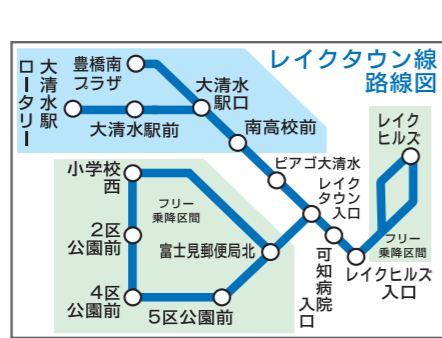

豊鉄バス路線系統図 豊橋営業所管内

H29.4.1改正

系統番号	路線名 [行先]	のりば 豊橋駅前
05	中浜大崎線 (急行) ちろ学校前 中野町経由	豊橋ハートセンター ①
06	中浜大崎線 藤沢町・中野町経由	豊橋ハートセンター ①
07	中浜大崎線 藤沢町・中野町経由	トビー工業前 ①
08	中浜大崎線 藤沢町・中野町経由	デンソー前 ①
09	中浜大崎線 藤沢町・中野町経由	大崎 ①
11	小浜大崎線 藤沢町・小浜町経由	大崎 ①
12	小浜大崎線 藤沢町・小浜町経由	豊橋ハートセンター ①
21	三本木線 野依	②
22	三本木線 くすのき特別支援学校	②
25	三本木線 西高師	②
32	豊橋技科大線 浜道	②
34	豊橋技科大線 技科大前	②
35	豊橋技科大線 りすば豊橋	②
36	豊橋技科大線 福祉村	②
37	豊橋技科大線 りすば豊橋 福祉村	②
50	牛川金田線 金田住宅前	③
61	飯村岩崎線 多米峠口	③
62	飯村岩崎線 豊橋医療センター	③
63	飯村岩崎線 赤岩口	③
45	天伯団地線 天伯団地	④
47	天伯団地線 サイエンスコア 経由 天伯団地	④
65	西口線 オノ神 西口	④
68	岩田団地線 大池 岩田団地	④
80	牟呂線 築地橋まわり	西駅前
81	牟呂線 往完町まわり	西駅前
82	神野心頭線 西心頭北	西駅前
02	田原駅前 伊良湖岬方面	

系統番号	路線名 [行先]	のりば 豊橋駅前
55	二川線 二川駅	⑤
56	二川線 シンフォニアテクノロジー	⑤
57	二川線 一里山	⑤
	二川線 二川駅～東海大会ホール前	
70	豊橋和田辻線 豊橋創造大学正門経由 和田辻東	⑤
71	豊橋和田辻線 青陵中学校前経由 和田辻東	⑤
72	豊橋和田辻線 豊橋創造大学正門経由 嵩山	⑤
73	豊橋和田辻線 青陵中学校前経由 嵩山	⑤
74	豊橋和田辻線 豊橋創造大学正門経由 四ツ谷	⑤
75	豊橋和田辻線 青陵中学校前経由 四ツ谷	⑤
90	豊川線 豊川体育館前	⑥
91	豊川線 豊川市民病院	⑥
92	豊川線 豊川駅前	⑥
94	豊川線 豊川市民病院前経由 豊川駅前	⑥
95	新豊線 新城富永	⑥
96	豊川線・新豊線 豊川市民病院前経由 本宮の湯	⑥
97	新豊線 豊川市民病院前経由 新城富永	⑥
83	豊橋市民病院線 新米経由 総合スポーツ公園	⑦
87	豊橋市民病院線 新米経由 総合卸団地	⑦
88	豊橋市民病院線 新米経由 豊橋市民病院	⑦
85	豊橋市民病院線 吉川町経由 総合スポーツ公園	⑦
86	豊橋市民病院線 吉川町経由 総合卸団地	⑦
89	豊橋市民病院線 吉川町経由 豊橋市民病院	⑦
84	卸団地線 吉川町経由 総合スポーツ公園	⑦
	豊橋市民病院直通系統	
165	西口～豊橋市民病院	
168	岩田団地～豊橋市民病院	
171	和田辻東～豊橋市民病院	
176	和田辻東～総合スポーツ公園	